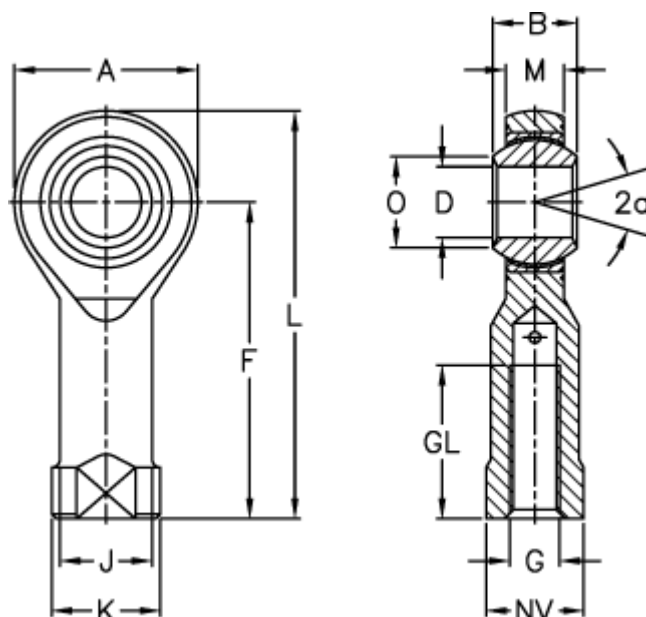

Varenummer: 54301505  
 Beskrivelse: LDK ledhoved PHS 5EC

## Mål

A	= 16	J	= 9.0
a (grader)	= 13	K	= 11
B	= 8	L	= 35
D	= 5	M	= 6.00
Dynamisk belastning C (kN)	= 3.7	NV	= 9
F	= 27	O	= 7.7
g	= M5	Statisk belastning C0 (kN)	= 6.7
GL	= 13	Vægt (g)	= 16,5